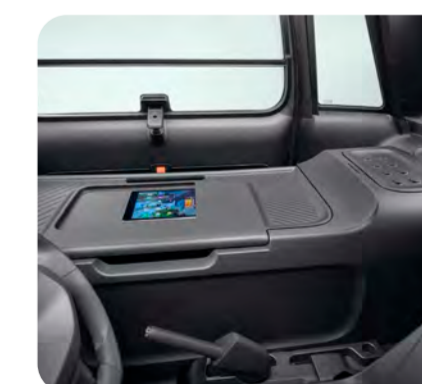

Bureau mobile avec empreinte de format A4 pour déposer des documents ou une tablette

COMMANDES 100% EN LIGNE SUR WWW.STORE.CITROEN.FR/AMI